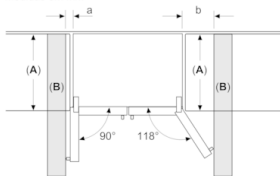

A	a	b
600	0	0
650	0	33
700	45	60
B	93	268

A: Unidade de profundidade
B: Parede

medidas em mm