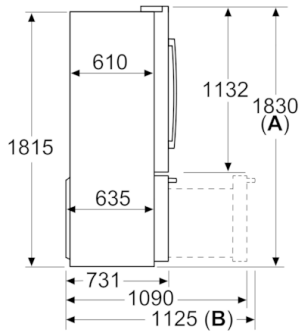

**Serie | 8, Combinado French Door, 5 portas,
183 x 90.5 cm, Inox-easyclean
KFF96PIEP**

medidas em mm

A: A parte frontal pode ser ajustada entre 1830 e 1847, com os pés de nivelamento dianteiros totalmente estendidos
B: Com pega

medidas em mm