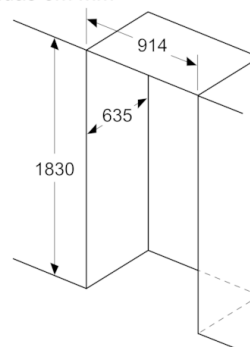

A: Se instalar o aparelho num nicho, respeite as dimensões apresentadas