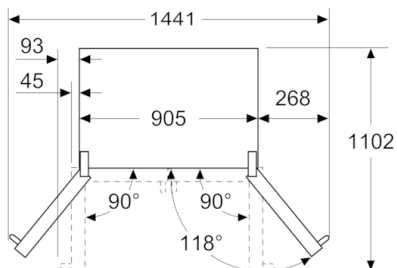

**Serie | 8, Combinado French Door, 5 portas,
183 x 90.5 cm, Inox-easyclean
KFF96PIEP**

medidas em mm

A: A parte frontal pode ser ajustada entre 1830 e 1847, com os pés de nivelamento dianteiros totalmente estendidos
B: Com pega

medidas em mm

medidas em mm

medidas em mm

A: 3,2
Deixe um espaço de no mín. 12,7 acima do aparelho
Respeite os espaços mínimos como acima referido

medidas em mm

A	a	b
600	0	0
650	0	33
700	45	60
B	93	268

A: Unidade de profundidade
B: Parede

medidas em mm

A: Se instalar o aparelho num nicho, respeite as dimensões apresentadas