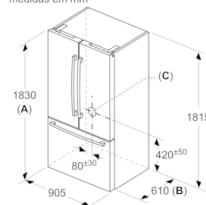

**Serie | 8, Combinado French Door, 5 portas,
183 x 90.5 cm, Inox-easyclean
KFF96PIEP**

medidas em mm

A: A parte frontal pode ser ajustada entre 1830 e 1847, com os pés de nivelamento dianteiros totalmente estendidos
B: Com pega

medidas em mm

medidas em mm

medidas em mm

A: 3,2
Deixe um espaço de no mín. 12,7 acima do aparelho
Respeite os espaços mínimos como acima referido

medidas em mm

A	a	b
600	0	0
650	0	33
700	45	60
B	93	268

A: Unidade de profundidade
B: Parede

medidas em mm

A: Se instalar o aparelho num nicho, respeite as dimensões apresentadas