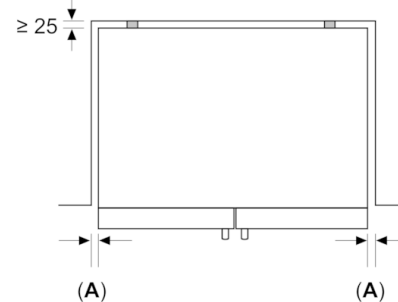

medidas em mm

A: 3,2
Deixe um espaço de no mín. 12,7 acima do aparelho
Respeite os espaços mínimos como acima referido

medidas em mm